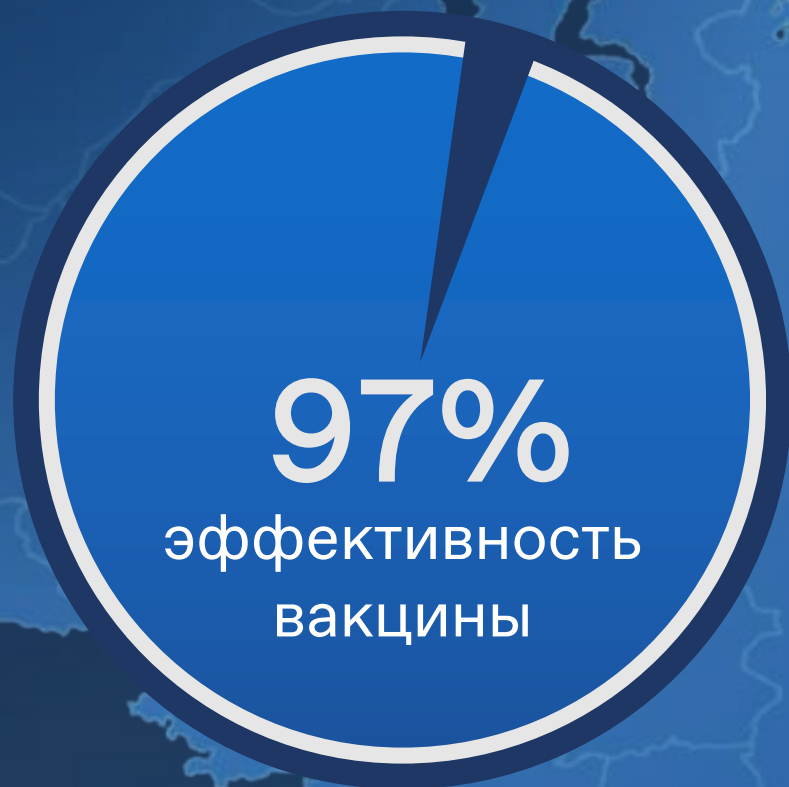

2020

11 марта
ВОЗ объявила
пандемию
коронавируса

2020

27 сентября
зарегистрировано свыше
770 миллионов случаев
заболевания по всему миру
подтверждено более **6,9 млн**
летальных исходов
заболевания

В XXI веке весь мир потрясла эпидемия, которая получила статус пандемии. Самой масштабной вспышкой вируса стал Ковид-19.

2020

в России прошли
первые клинические
испытания
вакцины «Спутник V»
против коронавируса

НИЦЭМ им. Н. Ф.
Гамалеи, Москва

Интересный факт

Вакцина названа в честь первого советского космического спутника. Запуск «Спутника-1» в 1957 году дал новый импульс космическим исследованиям во всем мире, создав так называемый «момент Спутника» для мирового сообщества.

«Спутник V» — первая в мире
зарегистрированная вакцина
от коронавируса

Препарат одобрен в 71 стране
с общим населением 4 млрд
человек

Достижения страны в медицине

- ◇ разработаны новые противоопухолевые средства, которые не повреждают здоровые ткани тела
- ◇ в НМИЦ им. В.А. Алмазова проводятся исследования нейропротезов, которым нет аналогов в мире
- ◇ в Педиатрическом университете Петербурга успешно проводят внутриутробные операции еще не родившимся детям
- ◇ в труднодоступных местах страны работают бригады санавиации